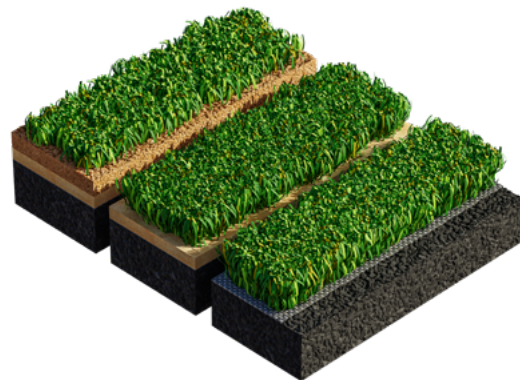

LigaGRASS®

GREEN
technology

Recycling

Fibres texturées

LIGAGRASS SYNERGY R

UN GAZON ULTRA-POLYVALENT
ET ÉCORESPONSABLE

LIGAGRASS SYNERGY R

polytan

WE MAKE SPORT.

Fibres texturées

LIGAGRASS SYNERGY R

FOOTBALL, MULTISPORT

Le LigaGrass Synergy R est un système innovant à tous les égards. La combinaison de fibres monofilament droites et bouclées grâce à la technologie MultiTuft permet d'optimiser la configuration du gazon synthétique tout en le rendant particulièrement résistant. Le gazon est en outre écoresponsable car une partie des fibres est fabriquée avec du PCR (Post Consumer Recycling) dont nous apportons la preuve grâce au bilan massique (ISCC). Le LigaGrass Synergy R devient ainsi une solution d'investissement écoresponsable idéale permettant la pratique de nombreux sports.

La multitude de fibres permet de fixer le remplissage tout en offrant une parfaite traction rotationnelle. La quantité de sable et de remplissage de performance en particulier a par ailleurs été réduite jusqu'à 50 % pour le LigaGrass Synergy R ; une bonne nouvelle pour l'environnement, les joueurs et les gestionnaires de terrains. Les sensations de jeu, la qualité de course ainsi que la protection des joueurs (notamment au niveau des brûlures) ont été optimisées. L'entretien a également été nettement réduit. La coloration TriColour confère au LigaGrass Synergy R une véritable « esthétique naturelle ». Avec une densité de touffes plus élevée, il est également disponible en version seulement sablée ou pur.

LIGAGRASS SYNERGY R

CARACTÉRISTIQUES

- Green Technology Inside : fibres en matières premières recyclées
- MultiTuft combine LigaGrass Pro R et Synergy dans une touffe
- Formule exclusive Polytan 100 % PE pour une utilisation intensive
- Technologie de texturation exclusive Polytan PreciTex
- Coloration TriColour
- Différentes versions disponibles : sans remplissage, remplissage avec du sable ou remplissage de performance et avec du sable
- Enduction 100 % PolyCoat PU