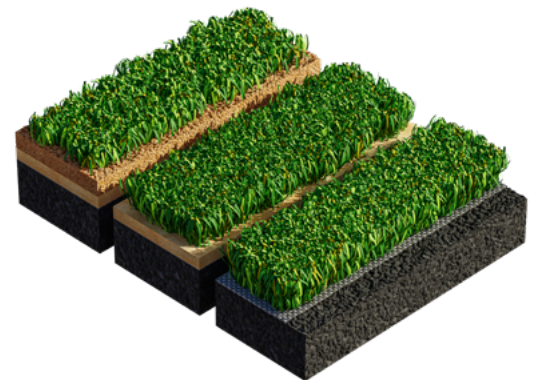

EINSATZGEBIETE

- Multisport-Anlagen
- Trainingsanlagen
- Kommunale und Schulsport-Anlagen
- Minispielfelder

LIGAGRASS SYNERGY R

425_2060_24_01_de

Wir unterstützen Sie gerne persönlich bei Rückfragen

Polytan GmbH, Gewerbering 3, 86666 Burgheim

Weitere Informationen finden Sie unter: www.polytan.de/ligagrass

Kontakt:

+49 (0) 8432 / 87-0

info@polytan.com