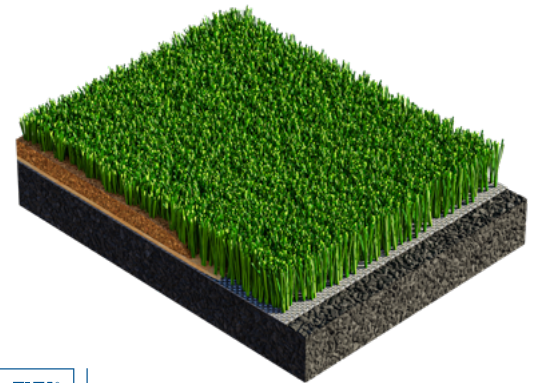

LIGATURF NEXT

FUSSBALL

Der neue LigaTurf Next Kunstrasen setzt den Erfolg klassischer Rasensysteme mit glatten Fasern sowie Sand- und Performance-Verfüllung fort. Er eignet sich bestens für den professionellen Fußball in Stadien, Trainings- und Vereinsanlagen.

Die glatten Monofilamente mit 400µm Dicke schaffen die perfekte Basis für hohe Ansprüche. Drehwiderstand, Kraftabbau, Balllauf-eigenschaften sowie Ballsprungverhalten sind beim LigaTurf Next auf höchstem Niveau. Dank smartem Garndesign mit Diamond Shape und exklusiver Materialformulierung überzeugt der LigaTurf Next durch hohe Robustheit und optimiertes Rückstellvermögen. Die innovative Extrusions-Technologie macht das Filament trotz der hohen Querschnittsdicke erstaunlich weich und sorgt für ein angenehmes Hautgefühl. Die breiten BiColour-Fasern verleihen dem Rasen eine frische, naturrasenähnliche Optik – übrigens auch perfekt bei Fernsehübertragungen.

Kombiniert mit unseren elastischen (Trag-)Schichten, die in-situ mit dem nachhaltigen Polytan GT-Bindemittel installiert werden, wird der LigaTurf Next zum Stadionrasen. Das offene Rasensystem ist mit einer Sandschicht und einem Performance-Infill wie etwa Kork oder wahlweise Gummigranulat erhältlich. Neu ist unser innovatives Ecolastene Granulat aus einem recycelten Polymer, das mit einer Korngröße von über 5 Millimeter kein Mikroplastik ist und sehr einfach auf dem Sportfeld gehalten werden kann. Der LigaTurf Next erfüllt alle EN- sowie Nordic-Anforderungen und ist nach FIFA Quality bzw. FIFA Quality Pro zertifizierbar.

EIGENSCHAFTEN

- Monofile Rasenfasern mit ca. 400µm Faserdicke
- Multidirektionale Beispielbarkeit
- Geringe Abnutzung und Verschleiß
- Optimiertes Querschnittsdesign
- BiColour Farbgebung für die perfekte Fußballrasenoptik