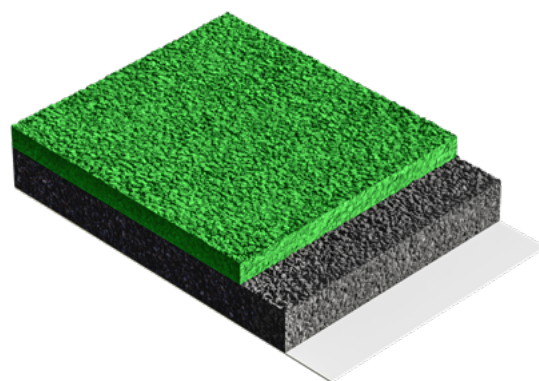

POLYPLAY®

GREEN
technology
Components

Perméable

POLYPLAY FS GT

PROTÈGE DE MANIÈRE OPTIMALE LES ENFANTS
PENDANT LE JEU ET LE SPORT

POLYPLAY FS GT

polytan

WE MAKE SPORT.

Perméable

POLYPLAY FS GT

REVÊTEMENT ANTICHUTE

Le PolyPlay FS GT est un revêtement antichute classique et une solution aussi sûre que propre dans tous les endroits où il s'agit de protéger les enfants des blessures dues aux chutes, par exemple – des aires de jeux et des jardins d'enfants aux parcs de loisirs et aux installations de rééducation. Le revêtement antichute est disponible en différentes épaisseurs et couleurs.

Le revêtement est coulé en place, perméable à l'eau, et est particulièrement facile à entretenir. Une résistance optimale aux intempéries et à la décomposition garantit une longue durée de vie et de faibles coûts d'entretien. Par rapport aux fosses de sable ou au paillis d'écorces, les revêtements antichute sont une solution bien plus hygiénique et surtout plus sûre. De plus, le PolyPlay FS GT contient le liant innovant Polytan GT pour conférer aux granulats élastomères une élasticité constante au fil du temps, ce qui permet d'économiser du CO₂.

POLYPLAY FS GT

CARACTÉRISTIQUES

- Revêtement coulé en place
- Granulats de couleur enrobés de résine et talochés
- Perméable
- Différentes couleurs disponibles
- Contrôle de la valeur HIC conformément à la norme NF EN 1177