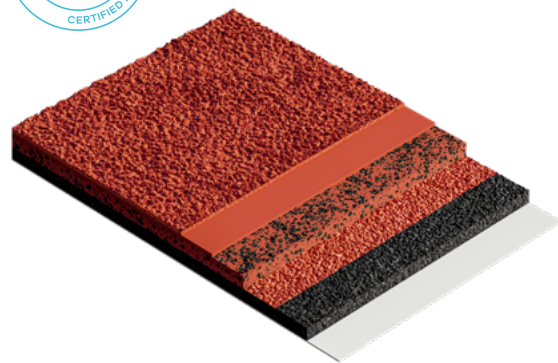

Rekortan®

Hidrófugo

TARTAN GOLD

PAVIMENTO PARA PISTAS DE CALIDAD ACREDITADA
PARA BATIR LAS MEJORES MARCAS

TARTAN GOLD

polytan

WE MAKE SPORT.

Hidrófugo

TARTAN GOLD

ATLETISMO

Tartan GOLD de Polytan es un pavimento de alto rendimiento para el deporte de élite internacional que no solo destaca por su aspecto. La combinación de su pavimento superior compuesto totalmente de PU y la capa niveladora de amortiguación hacen que el pavimento impermeable Tartan sea especialmente duradero y proporcione una buena reducción de fuerzas apreciable permanentemente. Y, gracias al granulado intercalado en la capa útil, Tartan GOLD es ideal para calzado de atletismo con clavos. Una aceleración extremadamente alta, una elasticidad de pisada que aumenta la energía y una elevada resistencia a la abrasión completan este pavimento y lo convierten en la base perfecta para un rendimiento digno de récords; además, está certificado según los requisitos de World Athletics.

TARTAN GOLD

CARACTERÍSTICAS

- Revestimiento in situ multicapa
- Hidrófugo
- Granulado intercalado provisto de punta visible, óptimo para zapatillas con clavos
- Combinación de pavimento superior compuesto totalmente de PU y capa niveladora de amortiguación